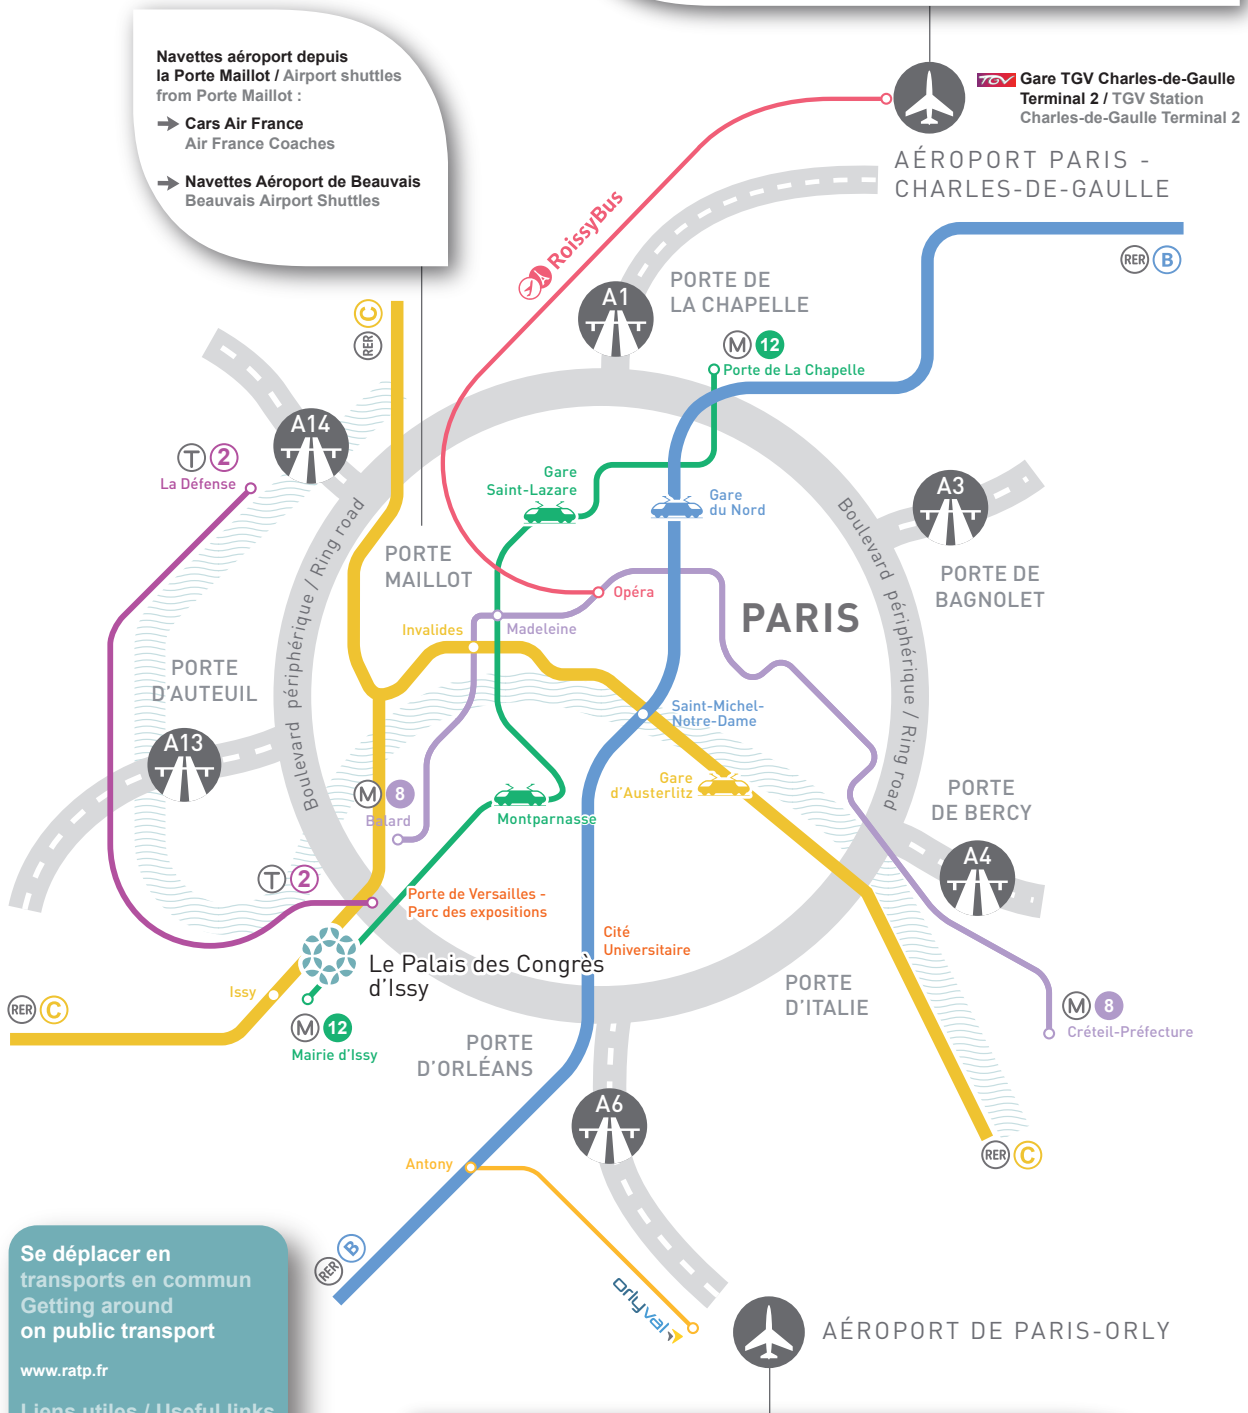

Le Palais des Congrès d'Issy

Comment y accéder How to get there

Depuis l'AÉROPORT PARIS - CHARLES-DE-GAULLE /
From PARIS - CHARLES DE GAULLE AIRPORT:

- RoissyBus jusqu'à Paris - Opéra / RoissyBus to Paris-Opéra
- → métro ligne 8 direction Balard jusqu'à Madeleine / metro line 8 direction Balard to Madeleine
- → métro ligne 12 jusqu'à Mairie d'Issy (terminus) / metro line 12 to Mairie d'Issy (terminus)

- RER B direction Saint-Rémy-lès-Chevreuse jusqu'à la station Saint-Michel-Notre-Dame / RER B direction Saint-Rémy-lès-Chevreuse to Saint-Michel-Notre-Dame station
- → Depuis la station Saint-Michel - Notre-Dame, RER C direction Versailles-Rive Gauche ou Saint-Quentin-en-Yvelines jusqu'à la station Issy / From Saint-Michel-Notre-Dame, RER C direction Versailles-Rive Gauche or Saint-Quentin-en-Yvelines to Issy

Navettes aéroport depuis la Porte Maillot / Airport shuttles from Porte Maillot :

- → Cars Air France Air France Coaches
- → Navettes Aéroport de Beauvais Beauvais Airport Shuttles

Se déplacer en transports en commun
Getting around on public transport

www.ratp.fr

Liens utiles / Useful links

www.adp.fr (Aéroports de Paris / Paris Airports)

www.voyages-sncf.com (pour un voyage en train / for train travel) et www.parisinfo.com

(Office du Tourisme et des Congrès de Paris / Paris Tourism Office)

www.issytourisme.com (Office du Tourisme d'Issy-les-Moulineaux / Issy-les-Moulineaux Tourism Office)

Depuis l'Aéroport Paris-Orly / From Paris-Orly Airport

Orlyval jusqu'à Antony / Orlyval to Antony

- → Depuis Antony, RER B direction Aéroport Charles-de-Gaulle jusqu'à Saint-Michel-Notre-Dame / From Antony RER B direction Charles-de-Gaulle Airport to Saint-Michel-Notre-Dame

- → Depuis Saint-Michel-Notre-Dame, RER C direction Versailles-Rive Gauche ou Saint-Quentin-en-Yvelines jusqu'à Issy / From Saint-Michel-Notre-Dame, RER C direction Versailles-Rive Gauche or Saint-Quentin-en-Yvelines to Issy