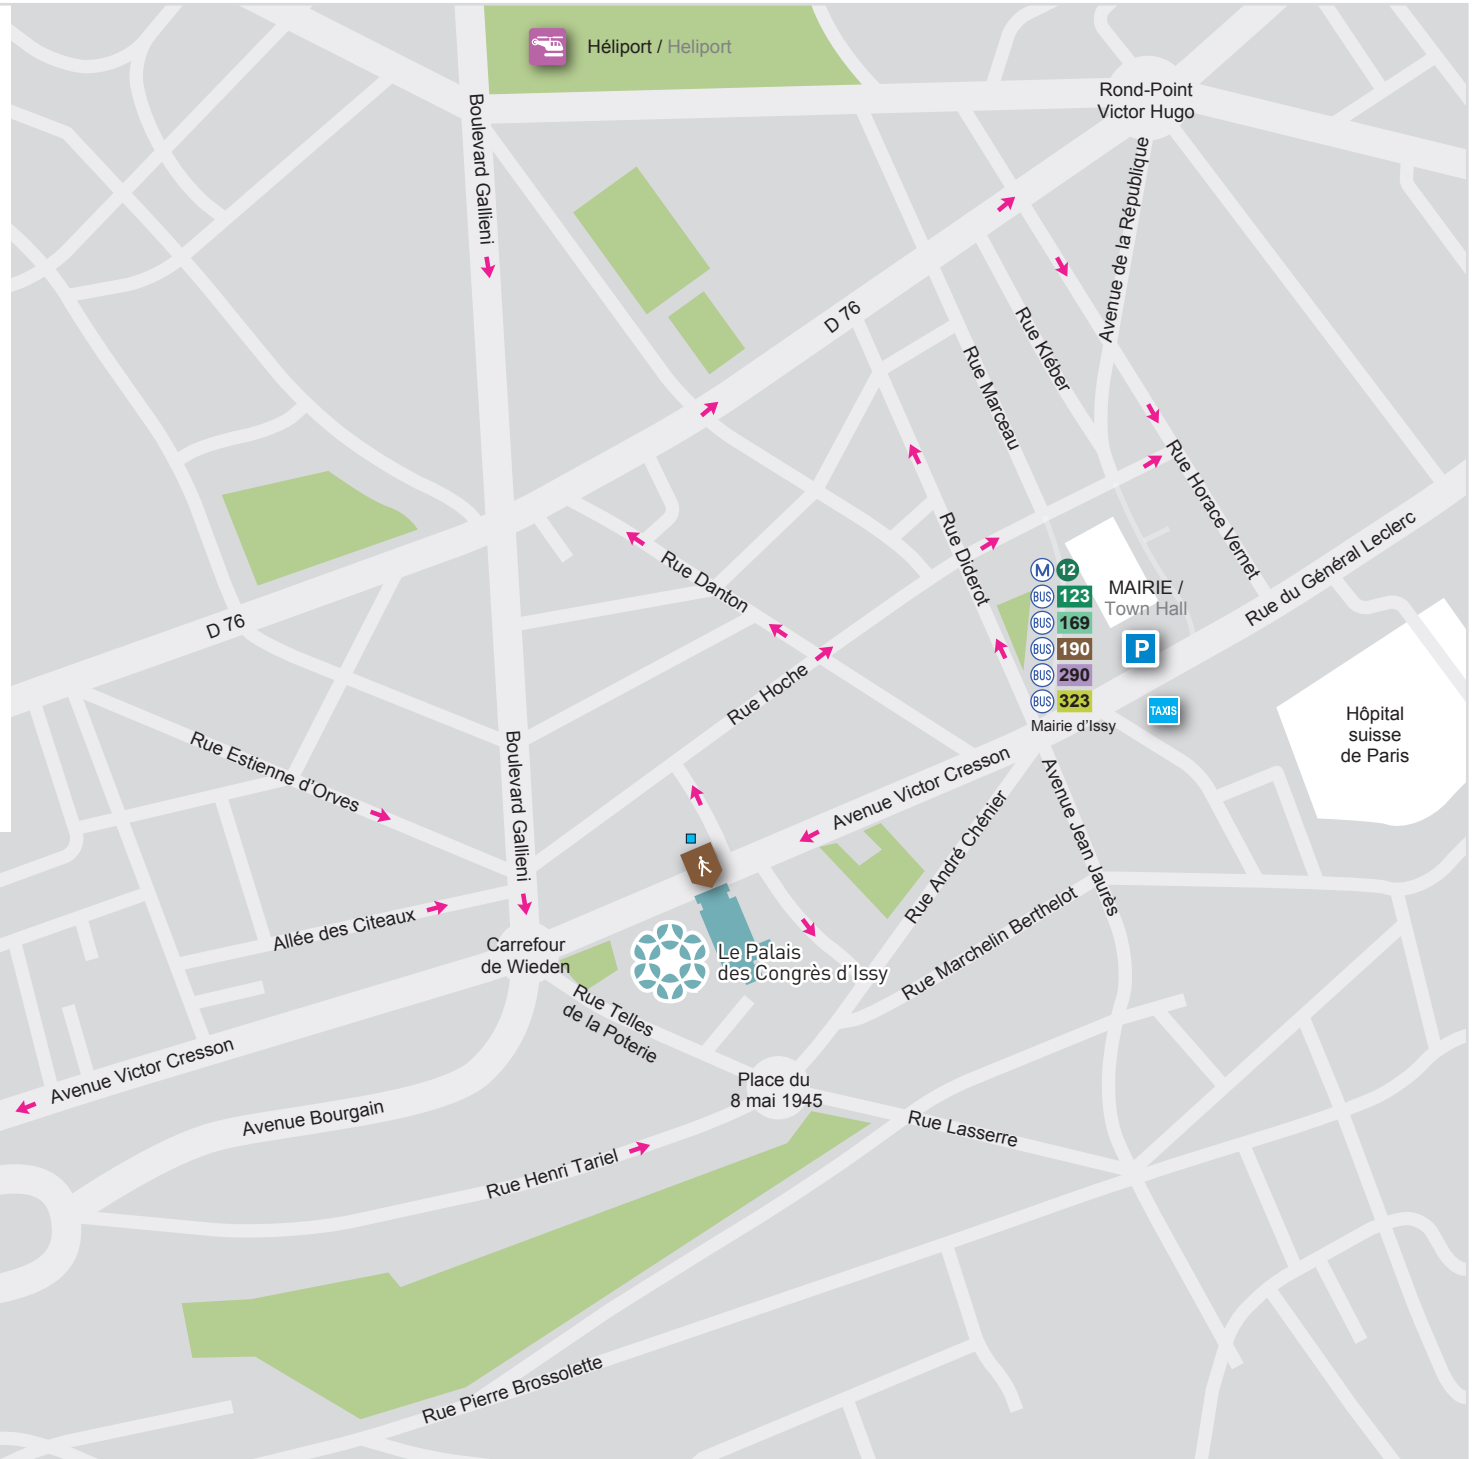

Le Palais des Congrès d'Issy

Accès automobiles et piétons

Car and pedestrian access

-  Entrée principale / Main gate
-  Parkings / Car parks
-  Station de métro / Metro station
-  Arrêt de bus / Bus stop
-  Tramway T2 / Tram stop T2
-  Borne de taxis / Taxi stand
-  Voir la photo / See photo

Le Palais des Congrès d'Issy

Comment y accéder How to get there

Depuis l'AÉROPORT PARIS - CHARLES-DE-GAULLE /
From PARIS - CHARLES DE GAULLE AIRPORT:

- RoissyBus jusqu'à Paris - Opéra / RoissyBus to Paris-Opéra
- métro ligne 8 direction Balard jusqu'à Madeleine / metro line 8 direction Balard to Madeleine
- métro ligne 12 jusqu'à Mairie d'Issy (terminus) / metro line 12 to Mairie d'Issy (terminus)

- RER B direction Saint-Rémy-lès-Chevreuse jusqu'à la station Saint-Michel-Notre-Dame / RER B direction Saint-Rémy-lès-Chevreuse to Saint-Michel-Notre-Dame station
- Depuis la station Saint-Michel - Notre-Dame, RER C direction Versailles-Rive Gauche ou Saint-Quentin-en-Yvelines jusqu'à la station Issy / From Saint-Michel-Notre-Dame, RER C direction Versailles-Rive Gauche or Saint-Quentin-en-Yvelines to Issy

- Depuis Saint-Michel-Notre-Dame, RER C direction Versailles-Rive Gauche ou Saint-Quentin-en-Yvelines jusqu'à Issy / From Saint-Michel-Notre-Dame, RER C direction Versailles-Rive Gauche or Saint-Quentin-en-Yvelines to Issy