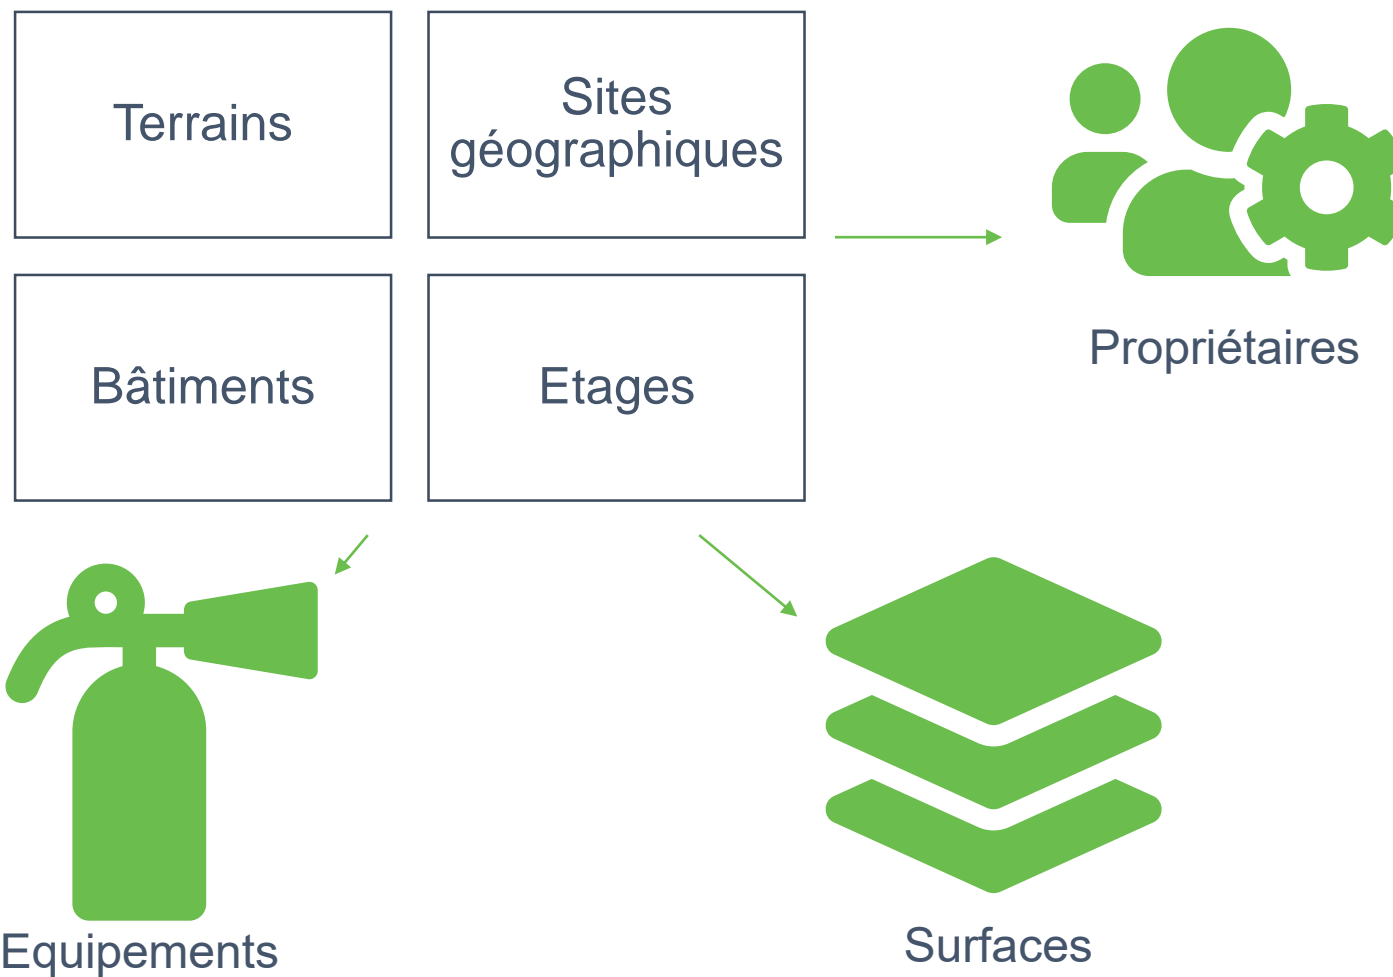

ISI Bâti

isidoor

Modules principaux

ISI Bâti

Etat des lieux

ISI Bâti

Equipements

ISI Bâti

The screenshot displays the Isidoor web application interface. At the top, there is a dark header with the 'isi door' logo on the left, the text 'Vous êtes ici : Accueil' in the center, and search, email, and user profile icons on the right. Below the header is a teal navigation bar with a home icon and the text 'Accueil'. The main content area is titled 'Accueil' and contains the message 'Bienvenue dans Isidoor, veuillez choisir une application ...'. There are eight application tiles arranged in two rows of four. Each tile features a circular icon with a cartoon character and a right-pointing arrow. The tiles are: 'ISI Gestion' (dark blue), 'ISI RH' (pink), 'ISI RP' (orange), 'ISI Bâti' (green), 'ISI Pilote' (light blue), 'ISI Data' (light pink), 'Gestion de votre dossier' (teal), and 'Revenir à l'ancienne version' (light teal). Below the application tiles is a section titled 'Actualités' with the text 'Retrouvez toute l'actualité concernant Isidoor'. This section contains a horizontal carousel of four news items, each with a thumbnail image and a date: '14 JANVIER 2020 Formation à Isidoor et ISI Gestion à Bordeaux', '8 OCTOBRE 2019 Nouvelle version d'Isidoor en vue !', '4 OCTOBRE 2019 Formation ISI RH à Nîmes – 18 Septembre 2019', and '4 OCTOBRE 2019 Présentation de l'application ISI Data à Nice !'. A date '16' is partially visible on the right side of the carousel.