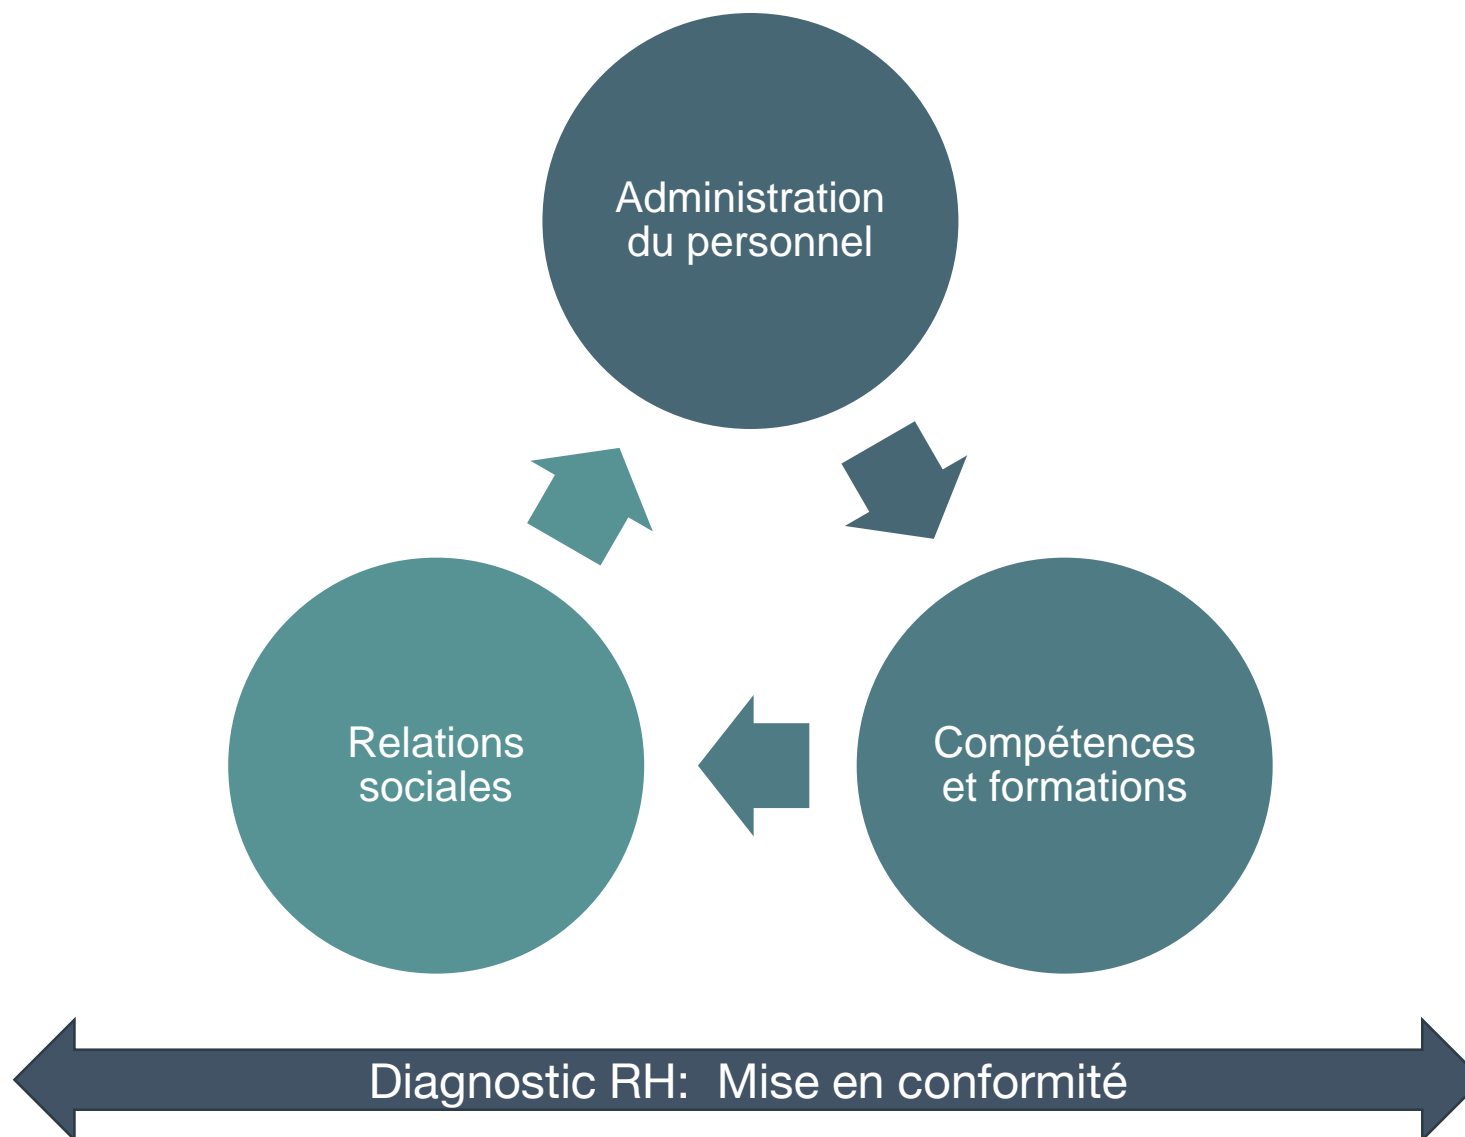

Mettre en place la BDES

ISI Gestion

The screenshot shows the ISI Door dashboard. At the top, there is a navigation bar with the ISI Door logo, the text "Vous êtes ici : Accueil", and a user profile icon with the text "Dossier : DOSSIER FORMATION P...". Below this is a main content area with a "Bienvenue dans Isidoor, veuillez choisir une application ..." message. There are eight application tiles: ISI Gestion (blue), ISI RH (pink), ISI RP (orange), ISI Bâti (green), ISI Pilote (light blue), ISI Data (light pink), "Gestion de votre dossier" (teal), and "Revenir à l'ancienne version" (teal). At the bottom, there is an "Actualités" section with a carousel of news items, including "Enseign Catholique Gironde" (14 JANVIER 2020), "Nouvelle version d'Isidoor en vue !" (8 OCTOBRE 2019), "Formation ISI RH à Nîmes - 18 Septembre 2019" (4 OCTOBRE 2019), and "Présentation de l'application ISI Data à Nice !" (4 OCTOBRE 2019).

ISI RH

isidoor

Modules principaux

ISI RH

isi door

Gestion des salariés

ISI RH – Administration du personnel

Vie du contrat