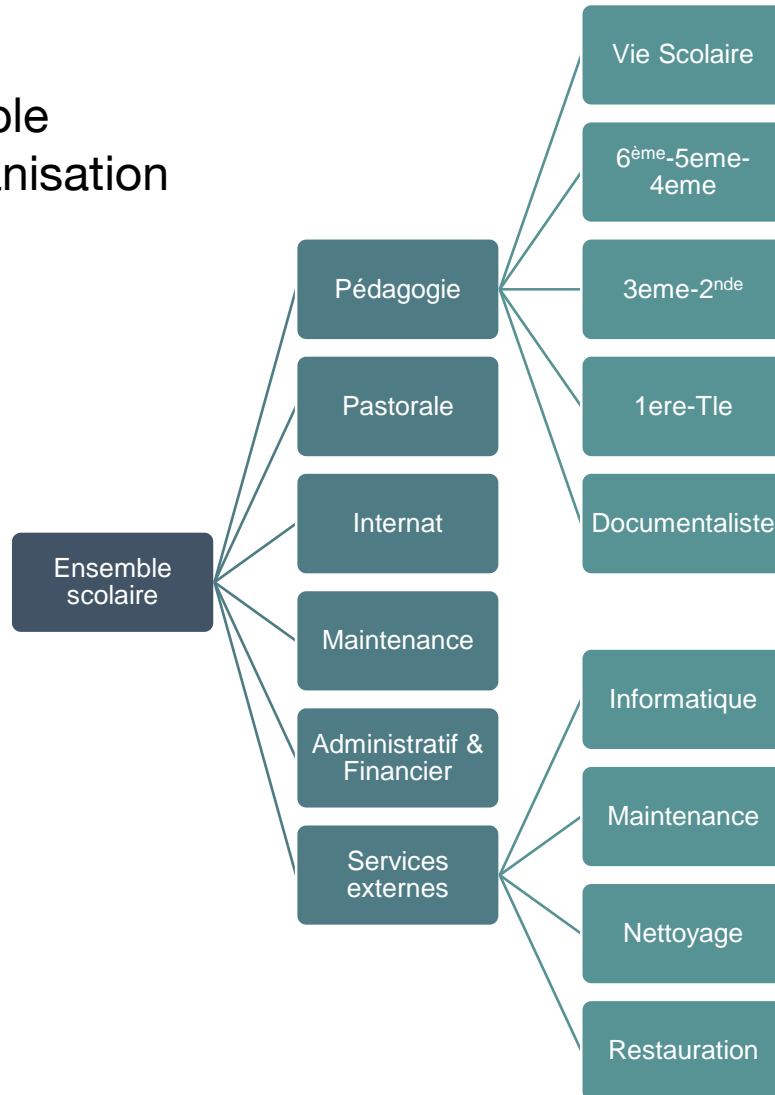

Assistant Isidoor

Présentation des nouveautés

Accessible à tout moment

Support technique

Accompagnement

Mettre à jour vos coordonnées

Présentation des nouveautés

The screenshot displays the isi door web application interface. At the top, there is a navigation bar with the isi door logo, the text "Vous êtes ici : Accueil", and a search bar. Below the navigation bar, there is a sidebar with a home icon and the text "Accueil". The main content area is titled "Accueil" and contains a welcome message: "Bienvenue dans Isidoror, veuillez choisir une application ...". Below this, there are several application tiles, each with a cartoon character icon and a right-pointing arrow:

Below the application tiles, there is a section titled "Actualités" with the subtitle "Retrouvez toute l'actualité concernant Isidoror". This section contains a carousel of news items:

- 14 JANVIER 2020**: Formation à Isidoror et ISI Gestion à Bordeaux. Image: Enseign Catholique Gironde.
- 8 OCTOBRE 2019**: Nouvelle version d'Isidoror en vue !. Image: Screenshot of the application interface.
- 4 OCTOBRE 2019**: Formation ISI RH à Nîmes – 18 Septembre 2019. Image: A group of people in a meeting room.
- 4 OCTOBRE 2019**: Présentation de l'application ISI Data à Nice !. Image: Screenshot of the application interface.
- 16 JUILLET 2019**: Mise à jour de votre mot de passe Gabriel (Ange 1D...). Image: Screenshot of the application interface.

At the bottom of the page, there is a section titled "Tutoriels" with the subtitle "Découvrez les derniers tutoriels". This section contains a carousel of tutorial thumbnails, each with the isi door logo and a date: "15 janvier 2020", "6 mai 2019", "6 mai 2019", "6 mai 2019", and "6 mai 2019".

Personnalisation de l'organisation administrative

Présentation des nouveautés

Exemple d'organisation

Attribution des accès

Affectation d'un service à un salarié

Rattachement d'un bâtiment

Personnalisation de l'organisation administrative